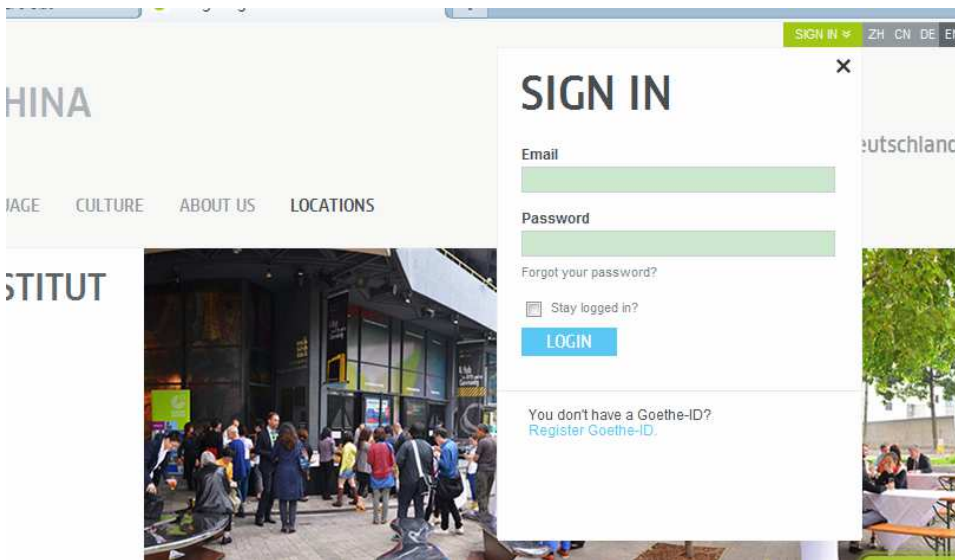

User manual for “Das Elektronische Klassenbuch”

Registration and log in on „www.goethe.de/shanghai“ :

Sign In — [Register Goethe-ID.:](#)

Mein Goethe.de

Anmelden	Registrieren
Bereits bei Mein Goethe.de registriert? Bitte melden Sie sich an: E-Mail <input type="text"/> Passwort <input type="password"/> <small>Passwort vergessen?</small> <input checked="" type="checkbox"/> Ich möchte auf diesem Computer angemeldet bleiben, bis ich mich abmelde. <input type="button" value="Anmelden >>"/>	Zum ersten Mal bei Mein Goethe.de? Registrieren sie sich kostenlos und nutzen Sie künftig folgende Vorteile: <ul style="list-style-type: none">▪ persönliche Startseite gestalten▪ Newsletter bequem abonnieren▪ Communities und Online-Kurse nutzen <input type="button" value="Registrieren >>"/>